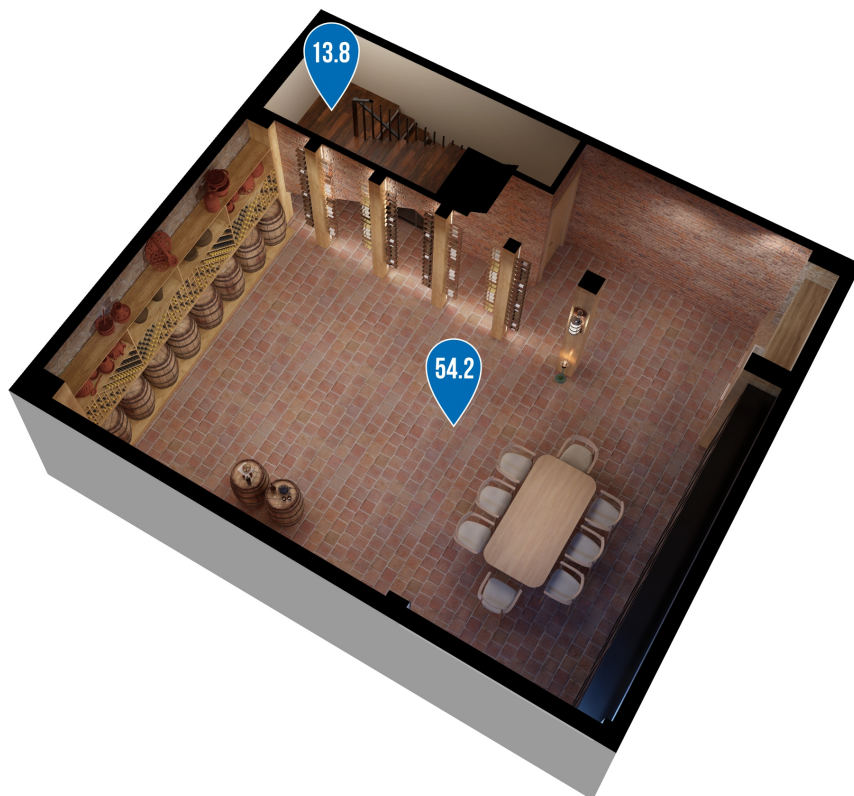

Вилла

Кв.. 13

Общая площадь: 215 М²

Цена: 599,651 L

Блок: В13

Этаж: 0

балкон 1: 6.5 М²

Yard: 85 М²