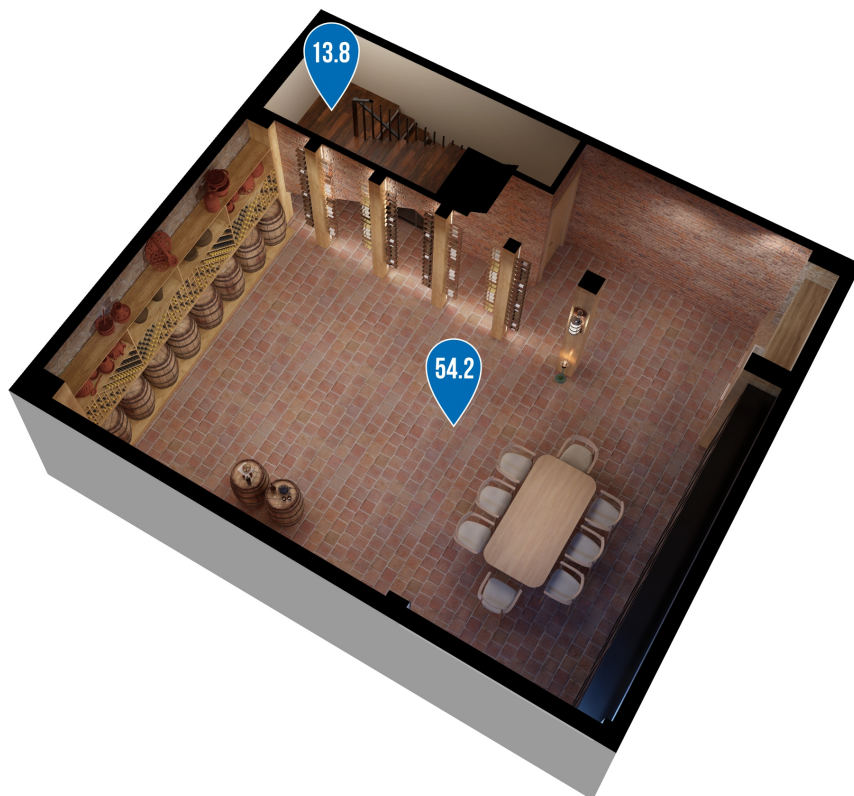

Вилла

Кв.. 12

Общая площадь: 215 М²

Цена: 629,832 L

Блок: В12

Этаж: 0

балкон 1: 6.5 М²

Yard: 55 М²