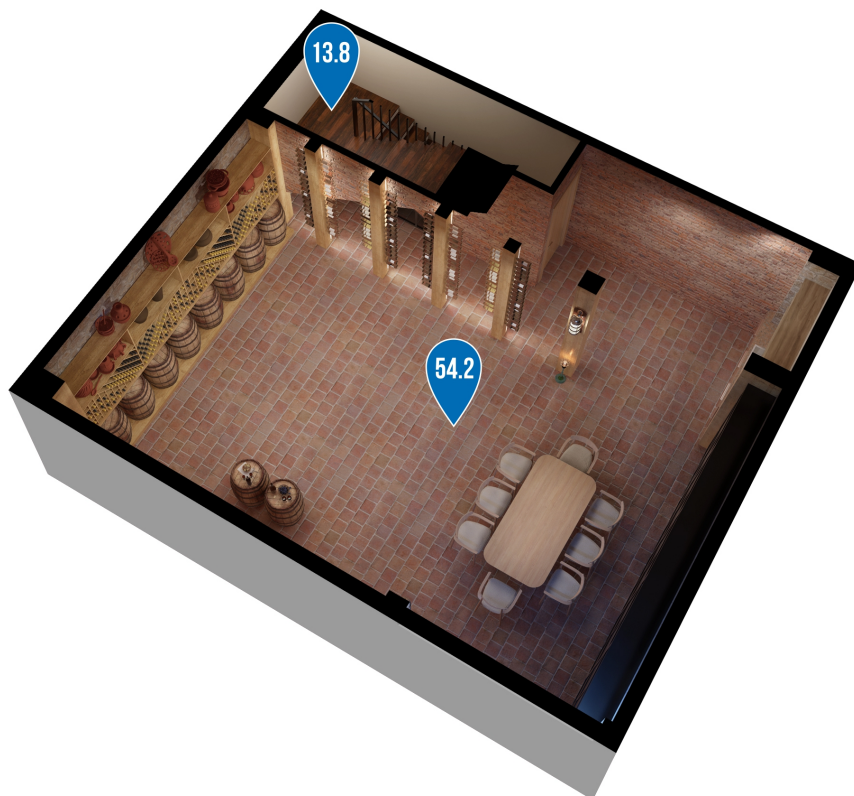

Вилла

Кв.. 12

Общая площадь: 215 М²

Цена: 576,331 L

Блок: В12

Этаж: 0

балкон 1: 6.5 М²

Yard: 55 М²